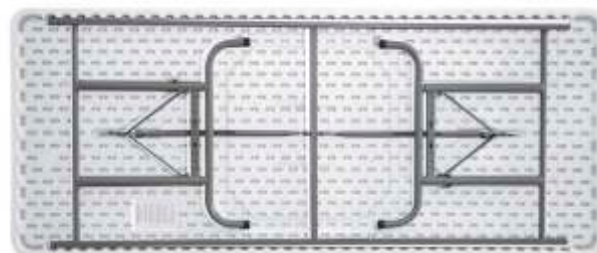

DPS-183AJ

Mesa Plegable / Folding Table

VERIFICADO
CHECK

Capacidad: 6 personas.
Espacio por persona: 61cm
Capacity: 6 persons
Area per person: 24"

Material:

Estructura de acero pintado y sobre de polietileno alta densidad
HDPE table top powder- coated steel frame
Medidas/Size: 183*76*H74*4.5cm
Altura Media/Medium Height: 90cm
Altura Máxima/Maximum Height: 110cm
Medidas Tubo de Acero/ Steel Tuve Size: 28*1.0mm
Peso Neto/NW: 14kg
Peso con Embalaje/GW: 15kg
Cubicaje/CBM: 0.072 ud/pc
Color: Gris/Gray
Ref. Carro/Trolley: DPS-B3