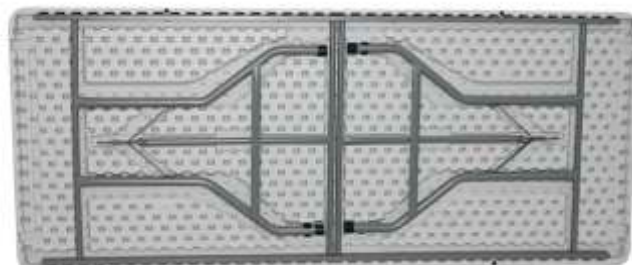

DPS-C182

Mesa Plegable / Folding Table

VERIFICADO
CHECK

Capacidad: 6 personas.
Espacio por persona: 61cm
Capacity: 6 persons
Area per person: 24"

Material:
Estructura de acero pintado y sobre de polietileno alta densidad
HDPE table top powder- coated steel frame
Medidas/Size: 183*76*H74*4.5cm
Medidas Tubo de Acero/ Steel Tuve Size: 28*1.0mm
Peso Neto/NW: 14kg
Peso con Embalaje/GW: 15kg
Cubicaje/CBM: 0.072 ud/pc
Color: Gris/Gray
Ref. Carro/Trolley: DPS-B3