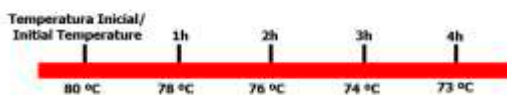

Descripción/ Descripción

Mantiene la bebida caliente o fría durante horas.

Construido en una sola pieza de doble pared y aislamiento de poliuretano con espuma que asegura un servicio fiable durante años y evita que los líquidos se filtren entre las paredes.

Contiene pestillos que impiden que se salga el contenido.

Permite un apilamiento estable. Se pueden apilar para ahorrar espacio durante el almacenamiento o transporte.

Keep beverage hot or cold for hours.

One piece, seamless double-wall construction and foamed-in-place polyurethane insulation ensures years of reliable service and prevents liquids from seeping between walls.

Molded-in mounting plates prevent latches from pulling out.

Stack interlocking allows for stable stacking. Stack the insulated containers during storage or transportation to save space.

Peso Neto/NW: 8kg

Color: Marrón/Brown